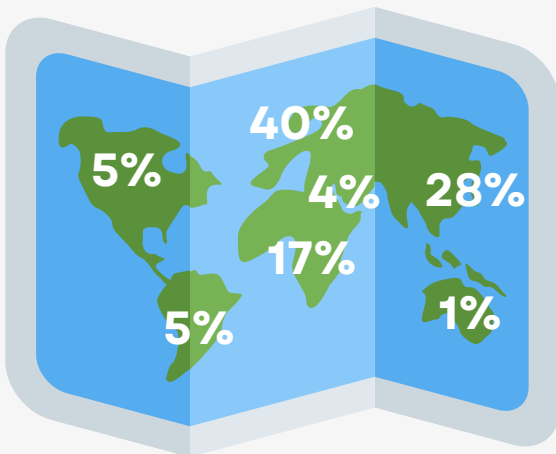

L'OUVERTURE INTERNATIONALE EN 2024 DES ÉCOLES DU GROUPE CCI PARIS ÎLE-DE-FRANCE ÉDUCATION

→ ARRIVÉES EN FRANCE

15 029

étudiants internationaux

44 417

étudiants au total

SOIT

34%

de l'effectif total

ET

2%

d'augmentation / 2023

140

nationalités

2268

TOP 10

des pays d'origine

L'OUVERTURE INTERNATIONALE EN 2024 DES ÉCOLES DU GROUPE CCI PARIS ÎLE-DE-FRANCE ÉDUCATION

DÉPARTS DE FRANCE →

11 116

étudiants partis à
l'étranger

DONT

- **3 065** via des expériences professionnelles
- **4 584** via des accords
- **3 467** en visites d'études ou recherche