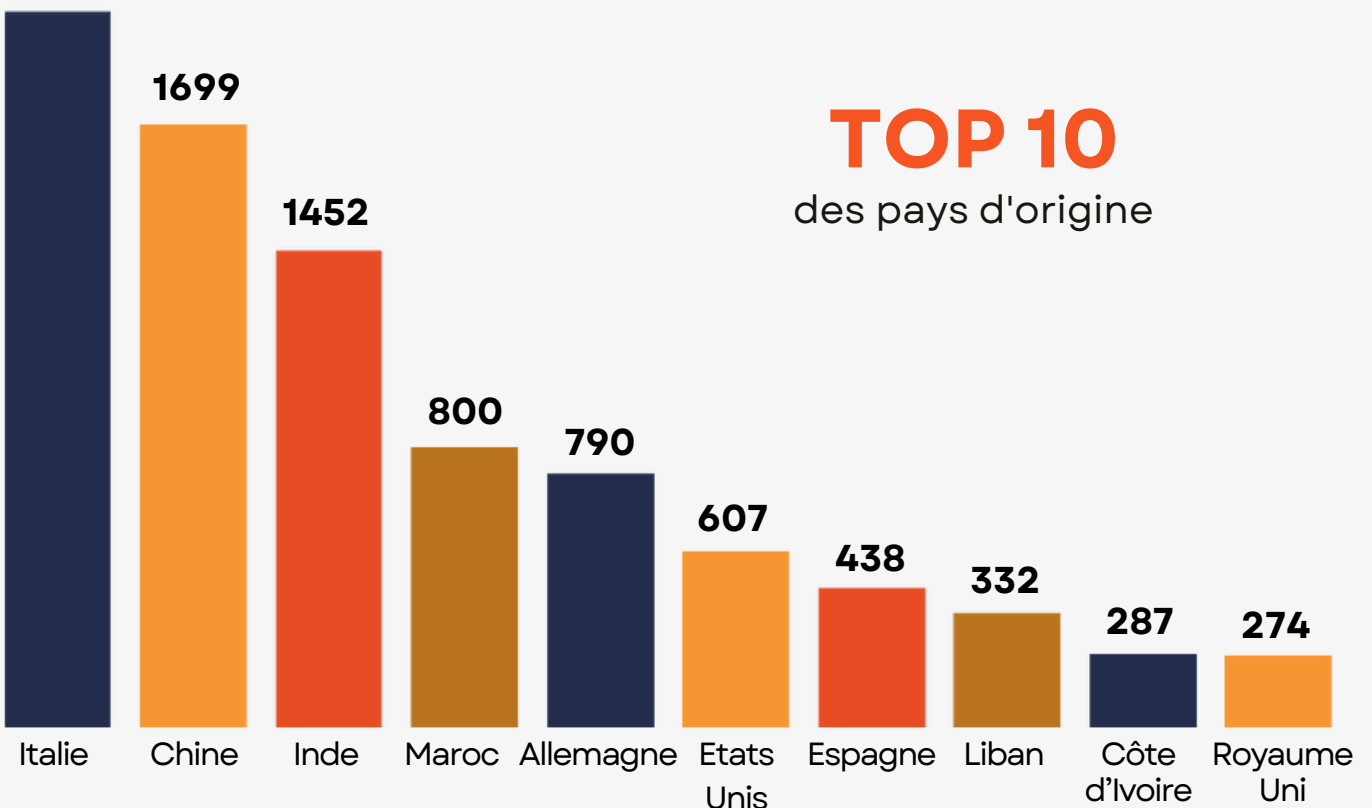

L'OUVERTURE INTERNATIONALE EN 2024 DES ÉCOLES DU GROUPE CCI PARIS ÎLE-DE-FRANCE ÉDUCATION

→ ARRIVÉES EN FRANCE

15 029

étudiants internationaux

44 417

étudiants au total

SOIT

34%

de l'effectif total

ET

2%

d'augmentation / 2023

140

nationalités

2268

TOP 10

des pays d'origine

L'OUVERTURE INTERNATIONALE EN 2024 DES ÉCOLES DU GROUPE CCI PARIS ÎLE-DE-FRANCE ÉDUCATION

DÉPARTS DE FRANCE →

11 116

étudiants partis à
l'étranger

DONT

- **3 065** via des expériences professionnelles
- **4 584** via des accords
- **3 467** en visites d'études ou recherche